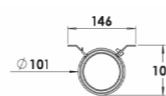

PRACHT.COM

+420 603 281 433