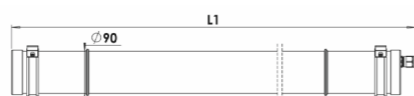

PRACHT.COM

+420 603 281 433