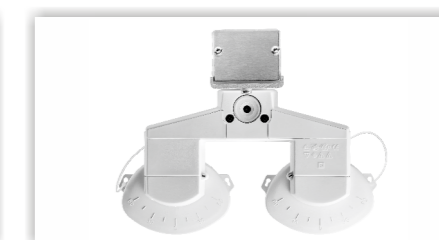

TARA
dvojité světlo

5
LETÁ
ZÁRUKA

ŽIVOTNOST AŽ
100.000
HODIN

TRÍDA
ENERGETICKÉ
ÚČINNOSTI
A++

P
PRALUX
MIRROR TECHNOLOGY

OD -45 °C DO +40 °C
PODLE MODELU

IP65