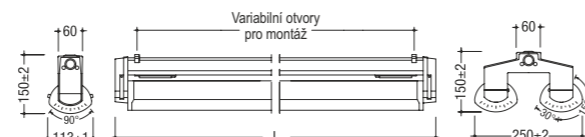

5
LETÁ
ZÁRUKA

ŽIVOTNOST AŽ
100.000
HODIN

TŘÍDA
ENERGETICKÉ
ÚČINNOSTI
A++

PRALUX
MIRROR TECHNOLOGY

OD -45 °C DO +40 °C
PODLE MODELU

PRACHT.COM

+420 603 281 433