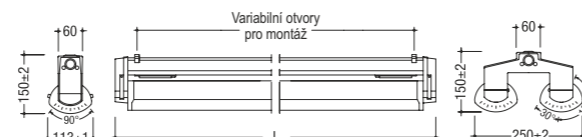

5
LETÁ ZÁRUKA

ŽIVOTNOST AŽ 50.000 HODIN

TRÍDA ENERGETICKÉ ÚČINNOSTI A++

OD -45°C DO +40°C PODLE MODELU

PRALUX MIRROR TECHNOLOGY

LED

PRACHT.COM

+420 603 281 433