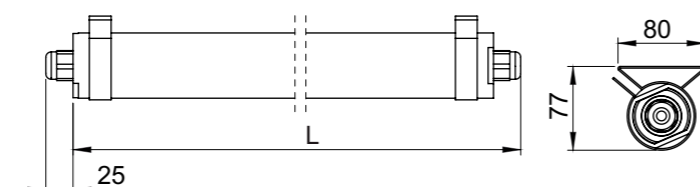

5
LETÁ
ZÁRUKA

ZIVOTNOST AŽ
100.000
HODIN

TRÍDA
ENERGETICKÉ
ÚČINNOSTI
A++

OD -20 °C DO +35 °C
PODLE MODELU

IP68
IP69K

PRACHT.COM

+420 603 281 433